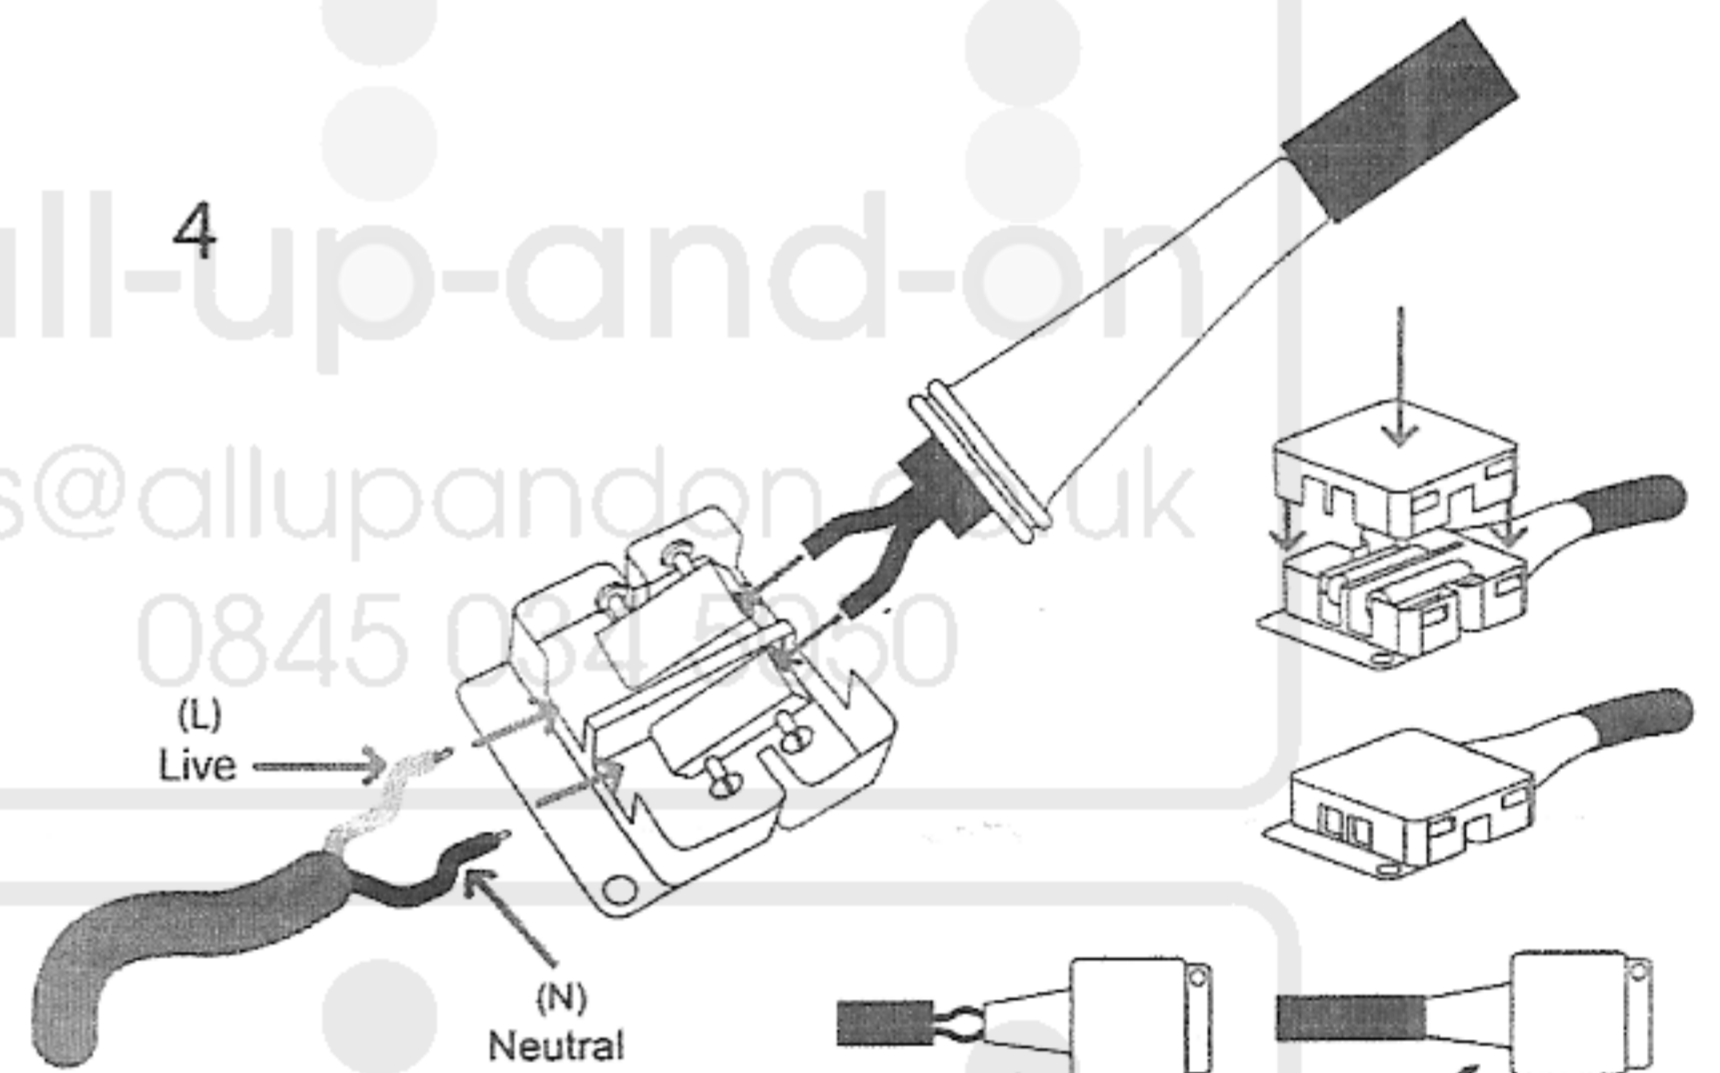

Deutsch

Lesen Sie bitte die Anweisungen sorgfältig durch, bevor Sie mit dem Zusammenbauen beginnen

Phase : Ruhestellung Braun / Rot
 Nulleiter : Ruhestellung Blau / Schwarz
 Erde : Grün / Gelb

2

3

5mm

4

Wiring from light fitting
 Fil d éclairage
 Hilo de alumbrado
 Beleuchtungskabel