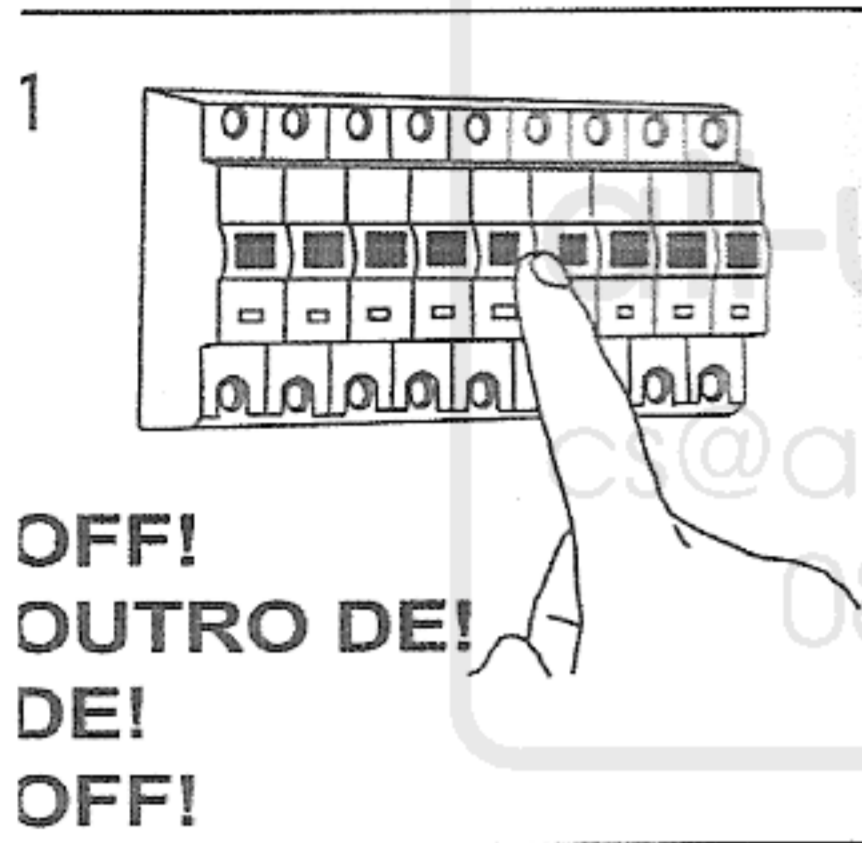

Phase : au repos Brun / Rouge
 Neutre : au repos Bleu / Noir
 Terre : au repos Vert / Jaune

Espanol

Leer atentamente las instrucciones antes de comenzar el montaje

Fase : en reposo Marron / Rojo
 Neutro : en reposo Azul / Negro
 Tierra : en reposo Verde / Amarillo

Deutsch

Lesen Sie bitte die Anweisungen sorgfältig durch, bevor Sie mit dem Zusammenbauen beginnen

Phase : Ruhestellung Braun / Rot
 Nulleiter : Ruhestellung Blau / Schwarz
 Erde : Grün / Gelb

2

3

5mm

4

Wiring from light fitting
 Fil d éclairage
 Hilo de alumbrado
 Beleuchtungskabel