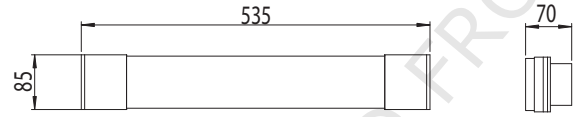

Part Number:

0512 Anja

Front View

2 x 40w E14

IP20

Zone

Class 2

23.08.06