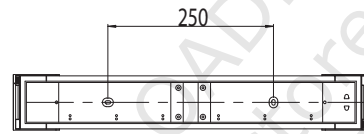

Part Number:

0512 Anja

Front View

2 x 40w E14

IP20

Zone

Class 2

23.08.06