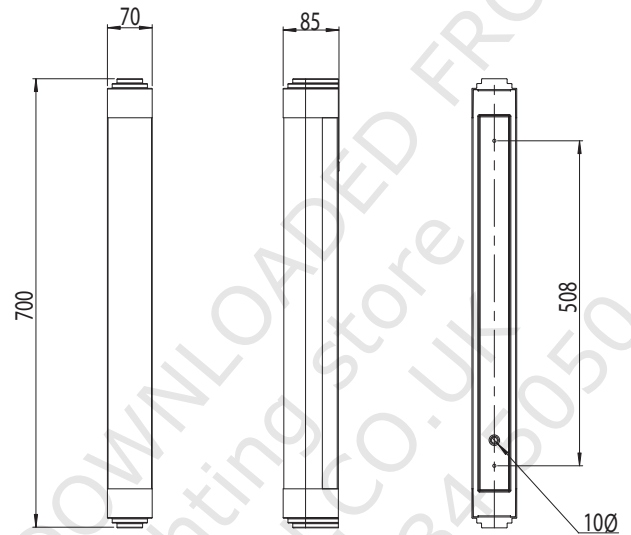

Belgravia 700 Data Sheet

Part Number:

0515 Belgravia 700

1x 40w 2G11

IP44

Zones

Class 2

F