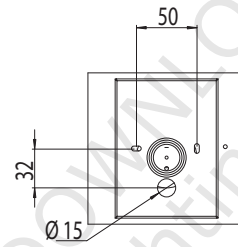

# 0602 Luga Plus Data Sheet

Part Number:

0602 Luga Plus

Front View

1 x 18w  
GX24q-2

IP20

Zone

Class 1