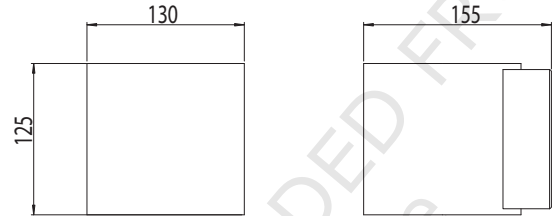

# 0602 Luga Plus Data Sheet

Part Number:

0602 Luga Plus

Front View

1 x 18w  
GX24q-2

IP20

Zone

Class 1