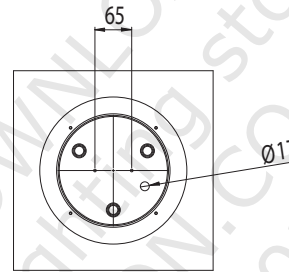

Part Number:

0271 Planar Square

Front View

1 x 100w E27
GLS

IP44

Zones

Class 2

23.08.06