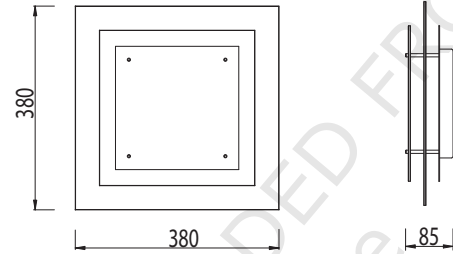

Part Number:

0271 Planar Square

Front View

1 x 100w E27
GLS

IP44

Zones

Class 2

23.08.06