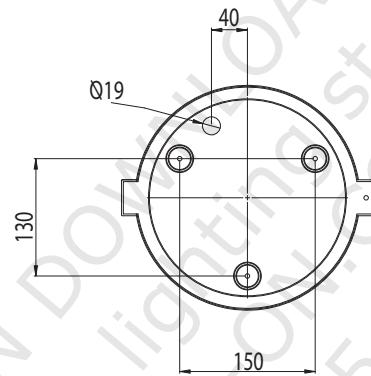

Part Number:

0606 Toronto Plus 250

Front View

1 x 26w
GX24q-2

IP65

Zones

Class 1

23.08.06