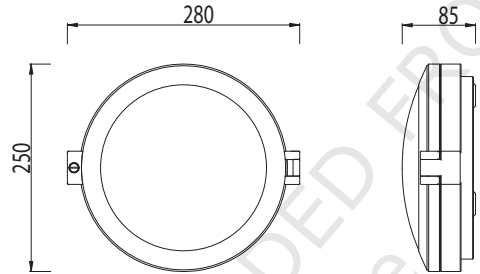

Part Number:

0606 Toronto Plus 250

Front View

1 x 26w
GX24q-2

IP65

Zones

Class 1

23.08.06