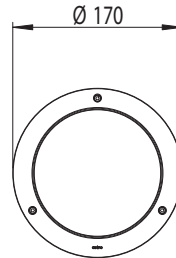

Part Number:

0604 Toronto Plus 180

Front View

1 x 13w  
GX53

IP65

1 2 3  
Zones

Class 1

24.10.07