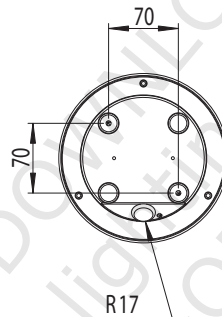

Part Number:

0604 Toronto Plus 180

Front View

1 x 13w  
GX53

IP65

1 2 3  
Zones

Class 1

24.10.07