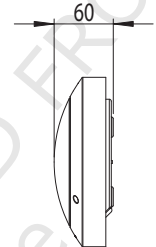

Part Number:

0604 Toronto Plus 180

Front View

1 x 13w  
GX53

IP65

1 2 3  
Zones

Class 1

24.10.07